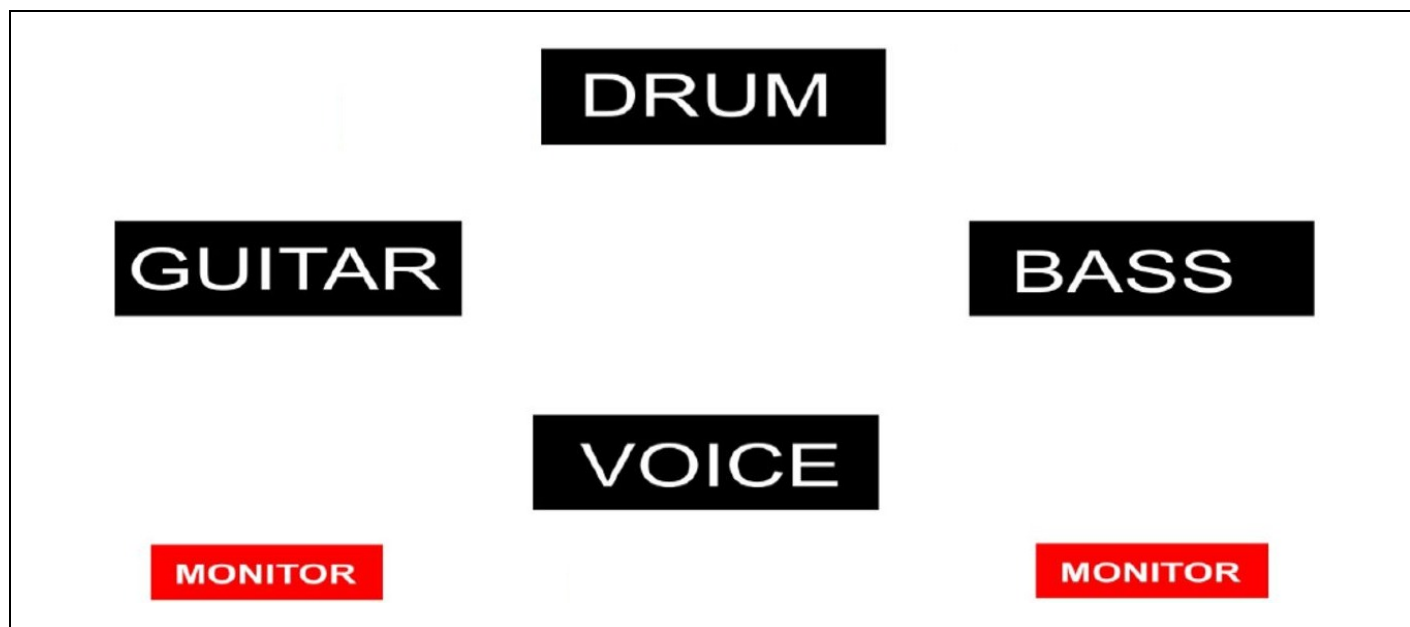

SCHEDA TECNICA KATZONI ANIMATI

MUSICISTA	DETTAGLIO	TIPO AMPLIFICAZIONE (USCITA)	MONITOR/ LINEA
CANTANTE	VOX LEADER	USCITA DA PRE VALVOLARE XLR	N.1 LINEA PER EAR MONITOR + N.1 MONITOR
CHITARRISTA	CHITARRA ELETTRICA	USCITA DIRETTA DA XLR AMPLIFICATORE	N.1 MONITOR
CHITARRISTA	VOX 2	RADIOMICROFONO LAVALLERIE - USCITA DA PRE VALVOLARE XLR	
BASSISTA	BASSO	USCITA DA D.I. XLR	N.1 MONITOR
BATTERISTA	CASSA	XLR	N.1 LINEA PER MIXER BATTERISTA
BATTERISTA	RULLANTE	XLR	
BATTERISTA	HI-HAT	XLR	
BATTERISTA	TOM-1	XLR	
BATTERISTA	TIMPANO	XLR	
BATTERISTA	PANORAMICO DX	XLR CON PHANTOM POWER	
BATTERISTA	PANORAMICO SX	XLR CON PHANTOM POWER	

DISPOSIZIONE SUL PALCO

N.B. MICROFONI VOCE, PRE-VALVOLARE, EAR MONITOR E MIXER PER BATTERISTA SONO DI PROPRIETA' DEL GRUPPO.

SONO RICHIESTI SE POSSIBILE DUE SIDE SUL PALCO (UNO LATO BATTERISTA E UNO LATO CHITARRISTA)