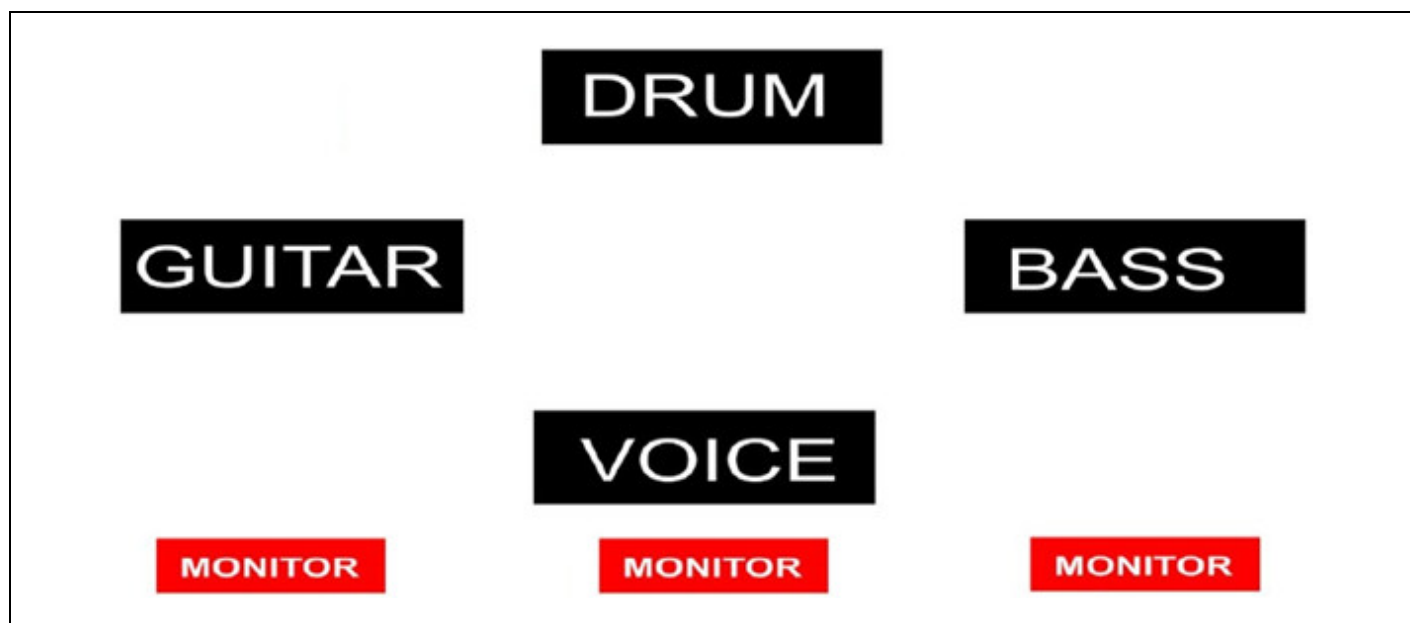

SCHEDA TECNICA KATZONI ANIMATI

MUSICISTA	DETTAGLIO	TIPO AMPLIFICAZIONE (USCITA)	MONITOR/ LINEA
CANTANTE	VOX LEADER	XLR	N.1 MONITOR
CHITARRISTA	CHITARRA ELETTRICA	USCITA DIRETTA DA XLR AMPLIFICATORE (RED BOX) O EVENTUALE MICROFONAZIONE	N.1 MONITOR
CHITARRISTA	VOX 2	XLR	
BASSISTA	BASSO	USCITA DA D.I. XLR	N.1 MONITOR (LINK SU EAR MONITOR)
BATTERISTA	CASSA	XLR	N.1 LINEA PER MIXER BATTERISTA
BATTERISTA	RULLANTE	XLR	
BATTERISTA	HI-HAT	XLR	
BATTERISTA	TOM-1	XLR	
BATTERISTA	TIMPANO	XLR	
BATTERISTA	PANORAMICO DX	XLR CON PHANTOM POWER	
BATTERISTA	PANORAMICO SX	XLR CON PHANTOM POWER	

DISPOSIZIONE SUL PALCO

N.B. MICROFONI VOCE, EAR MONITOR E MIXER PER BATTERISTA SONO DI PROPRIETA' DEL GRUPPO. Microfoni ampli chitarra e batteria esclusi